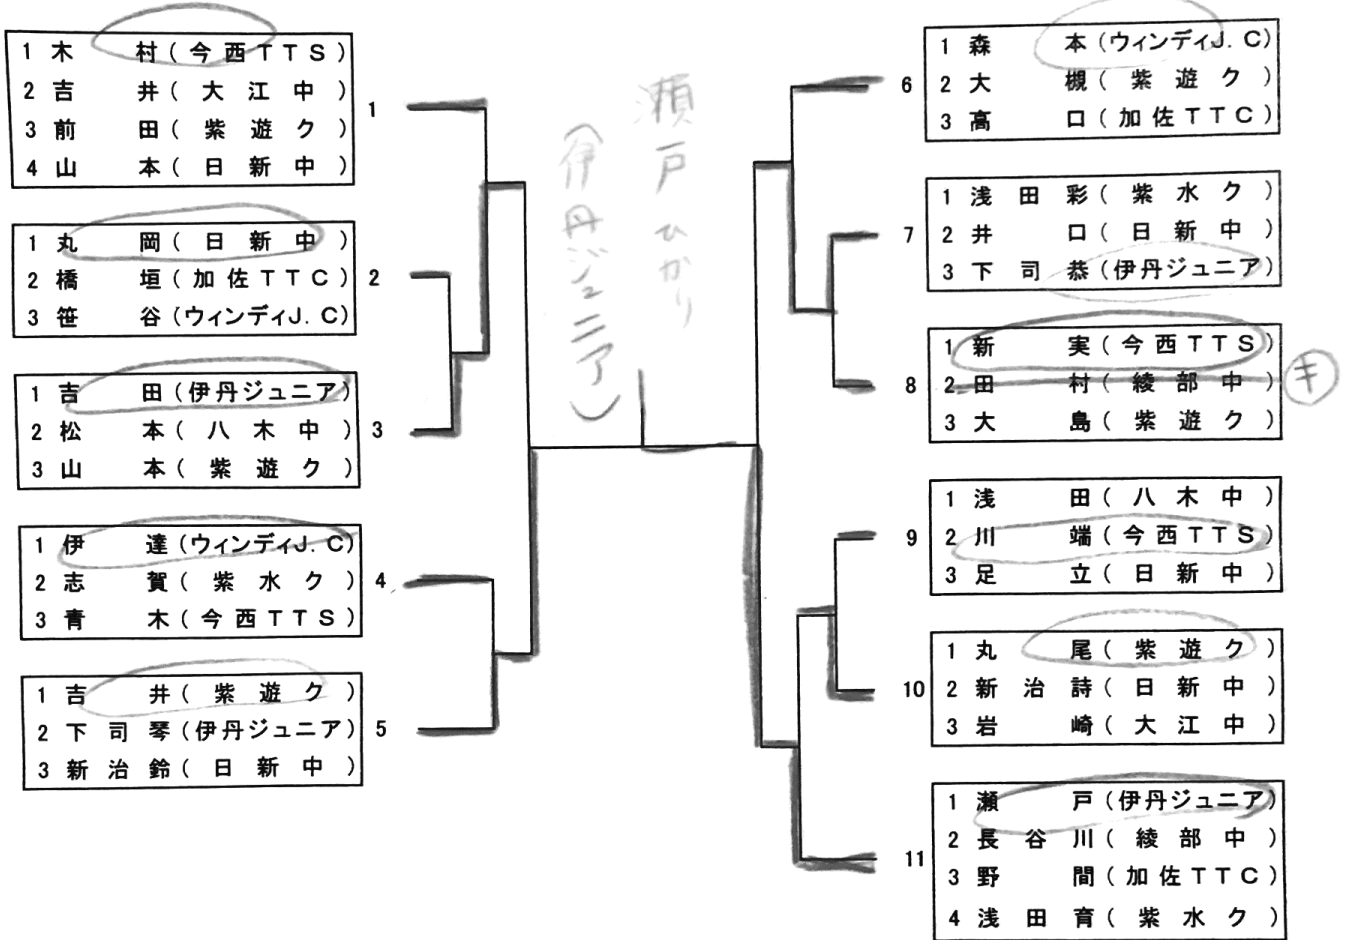

女子シングルス

予選リーグ試合順

- 3人の場合 ①2-3 ②1-(2-3の敗者) ③1-(2-3の勝者)  
4人の場合 ①1-4 ②2-3 ③1-3 ④2-4 ⑤1-2 ⑥3-4